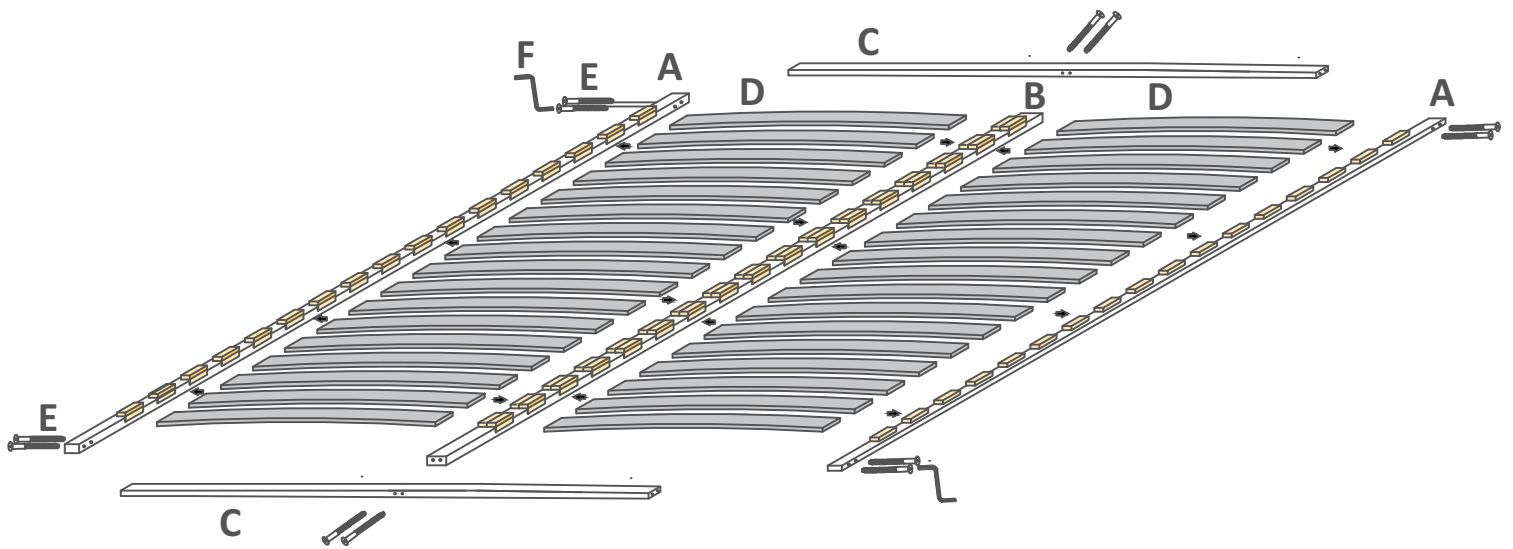

Stelaż MWSD03

160x200cm

PL UWAGA !

Podczas użytkowania stelaż wymaga pełnego podparcia na całej długości.

GB ATTENTION !

It is necessary to support the frame on its whole length.