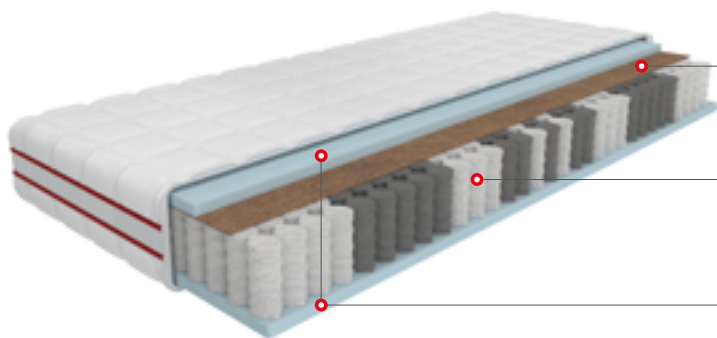

Zróżnicowana
twardość obu
stron

Pokrowiec
do prania

Uchwyty

Siatka
Air Wave

Materac
rolowany

Opis materaca:

- **7-strefowa budowa materaca** zapewnia optymalne podparcie kręgosłupa i doskonałe dopasowanie do kształtu i budowy ciała.
- **Sprężyny kieszeniowe Multipocket** umożliwiają precyzyjne i punktowe dostosowanie, zachowując jednocześnie stabilne wsparcie dla każdego obszaru kręgosłupa.
- Model ten ma **dwie praktyczne strony o różnym stopniu twardości** - trzeci i czwarty stopień. W trakcie użytkowania możesz wybrać opcję, która jest dla Ciebie najbardziej komfortowa. A odporna na odkształcenia pianka Dynamic oraz elastyczny lateks gwarantują niezmienny komfort i jakość przez wiele lat.
- Materiał, z którego wykonano **pokrowiec Tencel posiada naturalne i antybakteryjne właściwości**, bardzo dobrze pochłania i odprowadza wilgoć oraz szybko schnie, pozwalając utrzymać wysoką higienę materaca. Dla lepszej wentylacji zastosowano siatkę Air Wave wszytą w pokrowiec.

Twardość:

Strona 1	●	●	●	●	●
	1	2	3	4	5
Strona 2	●	●	●	●	●

Wysokość:

Dostępne wymiary:

140x200 cm

160x200 cm

IMPRESSO COCO COMFORT

MATERAC KIESZENIOWY MWMP06

Mata kokosowa

Sprężyny kieszeniowe
266 szt./m²

Pianka
Dynamic

7

7 stref
podparcia

Zróżnicowana
twardość obu
stron

Pokrowiec
do prania

Siatka
Air Wave

Materac
rolowany

Opis materaca:

7-strefowa konstrukcja materaca, zapewnia punktowe podparcie do kształtu ciała, jednocześnie utrzymując stabilne wsparcie dla kręgosłupa.

Pianka Dynamic, która została użyta w materacu jest odporna na odkształcenia, **gwarantuje długotrwały komfort i niezmienną jakość** przez wiele lat użytkowania.