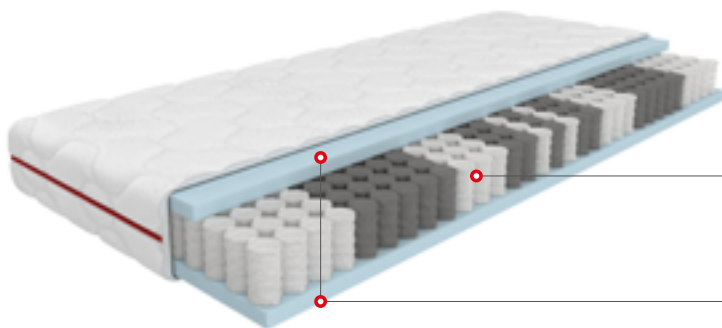

Zastosowana warstwa maty kokosowej utwardza materac, jednocześnie poprawiając jego wentylację.

Zdejmowany pokrowiec uszyty z dzianiny Bamboo zawiera naturalne włókna wiskozy pozyskane z bambusa, co nie tylko pomaga w regulacji temperatury, ale również skutecznie odprowadza wilgoć.

Wentylująca siatka Air Wave, sprawia że utrzymanie higieny snu staje się znacznie łatwiejsze.

Twardość:

Strona 1	●	●	●	●	●
	1	2	3	4	5
Strona 2	●	●	●	●	●

Wysokość:

Dostępne wymiary:

90x200 cm
120x200 cm
140x200 cm
160x200 cm

ELIO COMFORT PLUS

MATERAC KIESZENIOWY MWMP04

Sprężyny kieszeniowe
266 szt./m²

Pianka
Dynamic

7

7 stref
podparcia

Pokrowiec
do prania

Przyjazny
alergikom

Materac
rolowany

Opis materaca:

- **7-strefowa budowa materaca** opiera się na wielostrefowym bloku sprężynowym, który zapewnia odpowiednie wsparcie dla każdej części ciała oraz dba o zdrowie kręgosłupa.
- **Trwała pianka Dynamic, odporna na odkształcenia**, zapewnia niezmienny komfort przez wiele lat.
- **Zdejmowany pokrowiec SILVER** z metalizowanymi srebrnymi nićmi **posiada właściwości bakteriobójcze i antystatyczne**, dodatkowo ułatwiając jego pranie.