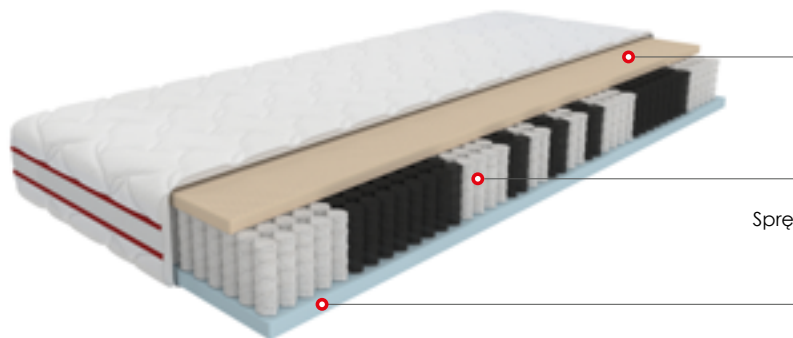

MEBLE *Wójcik*

Materace

Tak jak lubisz!

W zestawie taniej

-20%*

łóżko + materac z oferty Meble Wójcik

Adresy wszystkich salonów
oraz więcej inspiracji znajdziesz na:

www.meblewojcik.pl

*Promocja nie obejmuje materaca piankowego TUKAN (dedykowanego do sześcian łóżek).

SAVIO FLEX DELUX

MATERAC KIESZENIOWY MULTIPOCKET MWMM05

Lateks

Sprężyny kieszeniowe
505 szt./m²

Pianka
Dynamic

7

7 stref
podparcia

Zróżnicowana
twardość obu
stron

Pokrowiec
do prania

Uchwyty

Siatka
Air Wave

Materac
rolowany

Opis materaca:

- **7-strefowa budowa materaca** zapewnia optymalne podparcie kręgosłupa i doskonałe dopasowanie do kształtu i budowy ciała.
- **Sprężyny kieszeniowe Multipocket** umożliwiają precyzyjne i punktowe dostosowanie, zachowując jednocześnie stabilne wsparcie dla każdego obszaru kręgosłupa.
- Model ten ma **dwie praktyczne strony o różnym stopniu twardości** - trzeci i czwarty stopień. W trakcie użytkowania możesz wybrać opcję, która jest dla Ciebie najbardziej komfortowa. A odporna na odkształcenia pianka Dynamic oraz elastyczny lateks gwarantują niezmienny komfort i jakość przez wiele lat.
- Materiał, z którego wykonano **pokrowiec Tencel posiada naturalne i antybakteryjne właściwości**, bardzo dobrze pochłania i odprowadza wilgoć oraz szybko schnie, pozwalając utrzymać wysoką higienę materaca. Dla lepszej wentylacji zastosowano siatkę Air Wave wszytą w pokrowiec.

Materac
rolowany

Opis materaca:

- **7-strefowa budowa materaca** opiera się na wielostrefowym bloku sprężynowym, który zapewnia odpowiednie wsparcie dla każdej części ciała oraz dba o zdrowie kręgosłupa.
- **Trwała pianka Dynamic, odporna na odkształcenia**, zapewnia niezmienny komfort przez wiele lat.
- **Zdejmowany pokrowiec SILVER** z metalizowanymi srebrnymi nićmi **posiada właściwości bakteriobójcze i antystatyczne**, dodatkowo ułatwiając jego pranie.